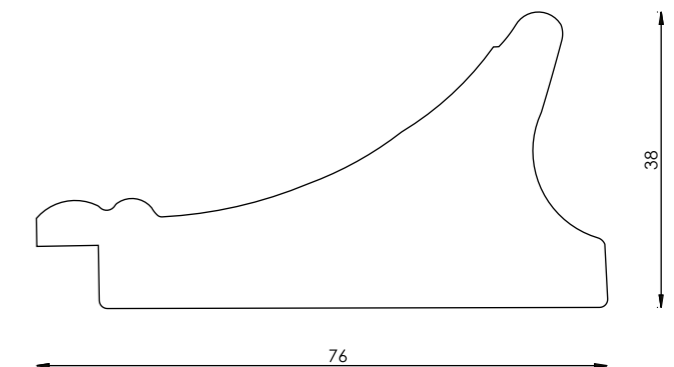

SB 76N 02

SB 76N 03

SS 76N 05

Total length in box / m	39,2
Gross box weight / kg	8

78B Profile

SS 78B 01

SS 78B 02

SS 78B 09